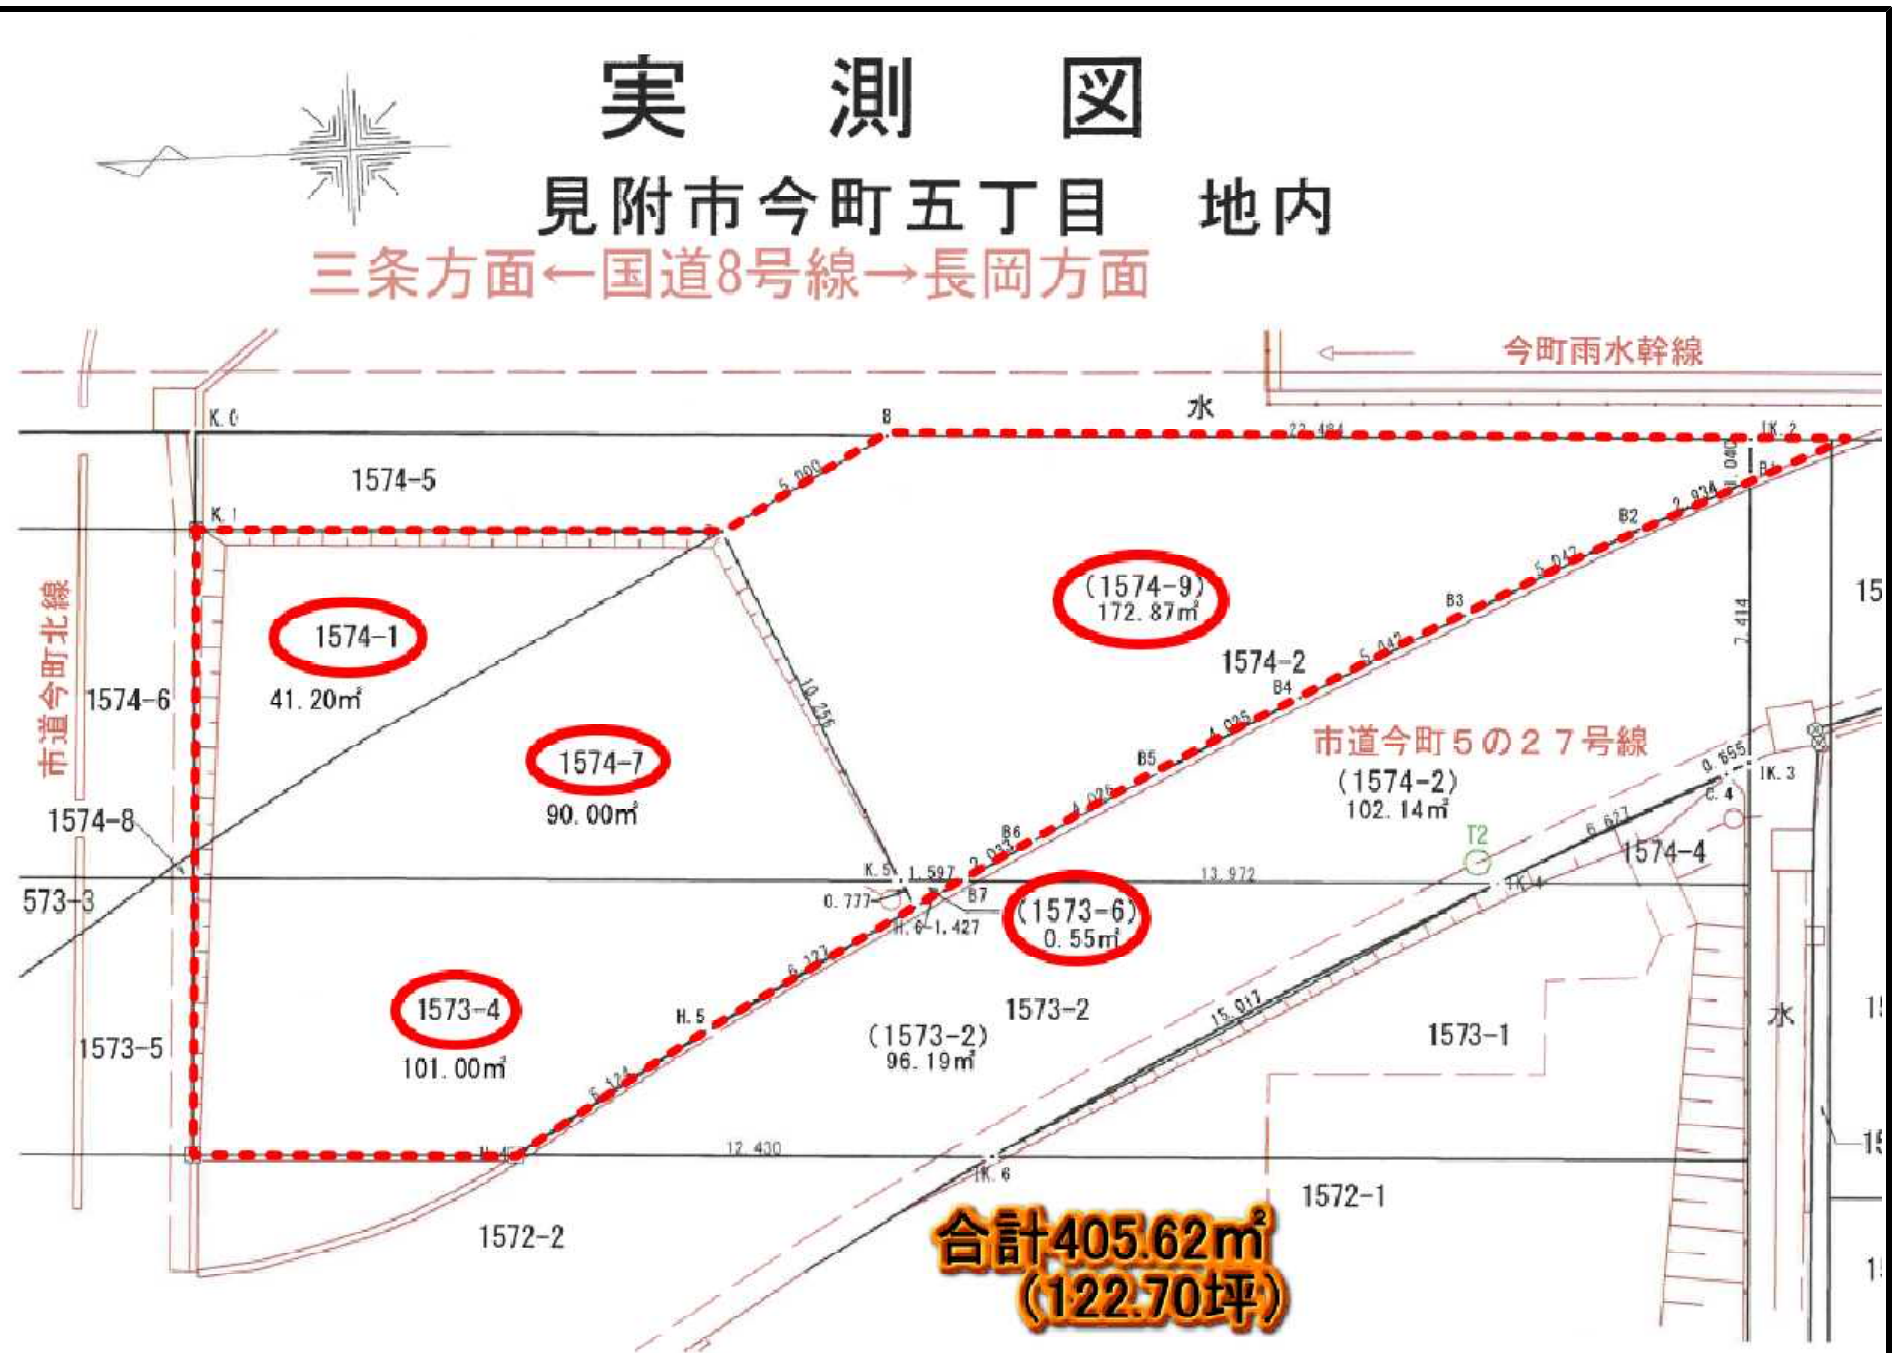

種別	貸し土地 122.70 坪		
所在地	見附市今町5丁目47		
賃料	月額賃料	¥73,620	
	上記消費税	¥7,360	
	合計	¥80,980	
設備	上水道 下水道 LPG		
引渡	即時		
交通	鉄道：信越線 「見附駅」西口 車：6分 (2.5km)		
	バス：越後交通 「今町下口」 停歩：4分 見附市コミュニティバス「今町5丁目北」 停歩：5分		
学校区	小学校	今町小学校	中学校 今町中学校
備考	・国道8号線今町7丁目交差点角地 ・長岡・三条両方向からの視認性抜群 ・間口広く何業にも適す		
取引態様	自社		

人・夢・未来
三藤都市開発株式会社

0258-66-0350

Home Page <http://gooside.com/mito/> E-mail corvett@cocoa.ocn.ne.jp