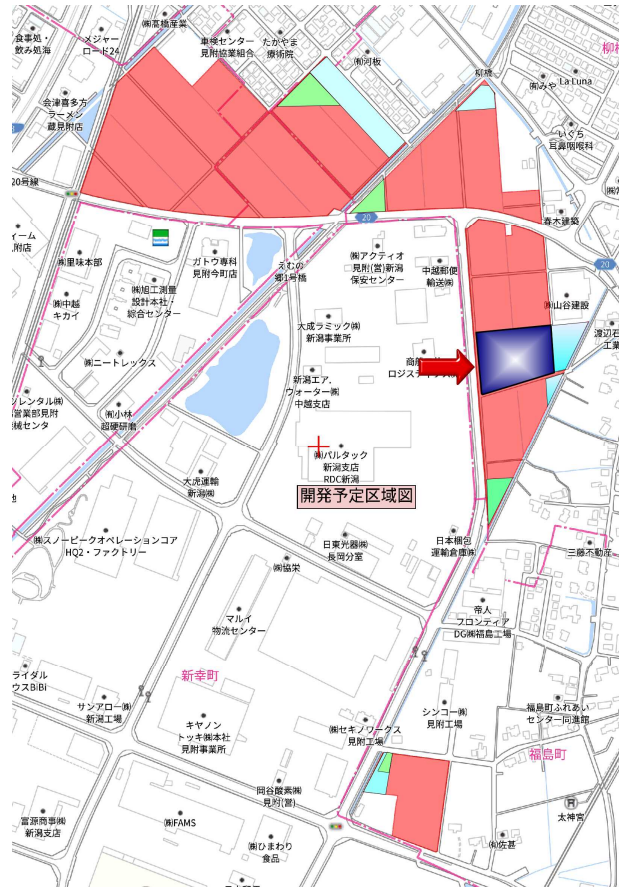

総面積9,594.71㎡(2,902.39坪)
16m公道面、中部産業団地隣接
間口約90mの大スケール
運輸、流通、倉庫に最適
その他何業にも適する好立地

| | | | |
|--------|--|--------|--------------|
| 物件種目 | 売 土 地 | | |
| 価 格 | 20,316 万円 | 3.3㎡単価 | 7.00 万円 |
| | | 媒介報酬 | 0 円 |
| | (税込) | | |
| 所在地 | 見附市柳橋町 | | |
| 地 番 | 見附市柳橋町字稲場435-1外 | | |
| 交通 | 信越本線 | 線 見附 駅 | 西口 徒歩 12 分 |
| 交通 | | | 徒歩 分 |
| 区画数 | 全 3 区画のうち | 3 区画販売 | |
| 土地面積 | 公簿 9594.71 ㎡ | 建築条件 | 無 |
| 他に | 0 ㎡ | 国土法届 | 必要 |
| 私道面積 | 0 ㎡ | 地 目 | 宅地 |
| セットバック | 0 ㎡ | 地 勢 | 平坦 |
| 建ぺい率 | 60 % | 土地権利 | 所有権 |
| 容 積 率 | 200 % | 都市計画 | 市街化区域 |
| 防 火 | 法22条区域 | 用途地域 | 工業地域 |
| その他の制限 | | | |
| 接道方向 | 西 側 16.0 m | 見附市道 に | 89.94 m 接道 |
| 接道方向 | 側 m | に | m 接道 |
| 設 備 | 東北電力 | LPガス | 下水道 公営水道 |
| 現 況 | 更地 | 引渡時期 | 2025 年 6 月 頃 |
| 備 考 | グランエース見附IP内第3工区No.④区画 中部産業団地隣接、国道8号線至近 面積には雨水調整池共有持ち分(853.11㎡)含む | | |