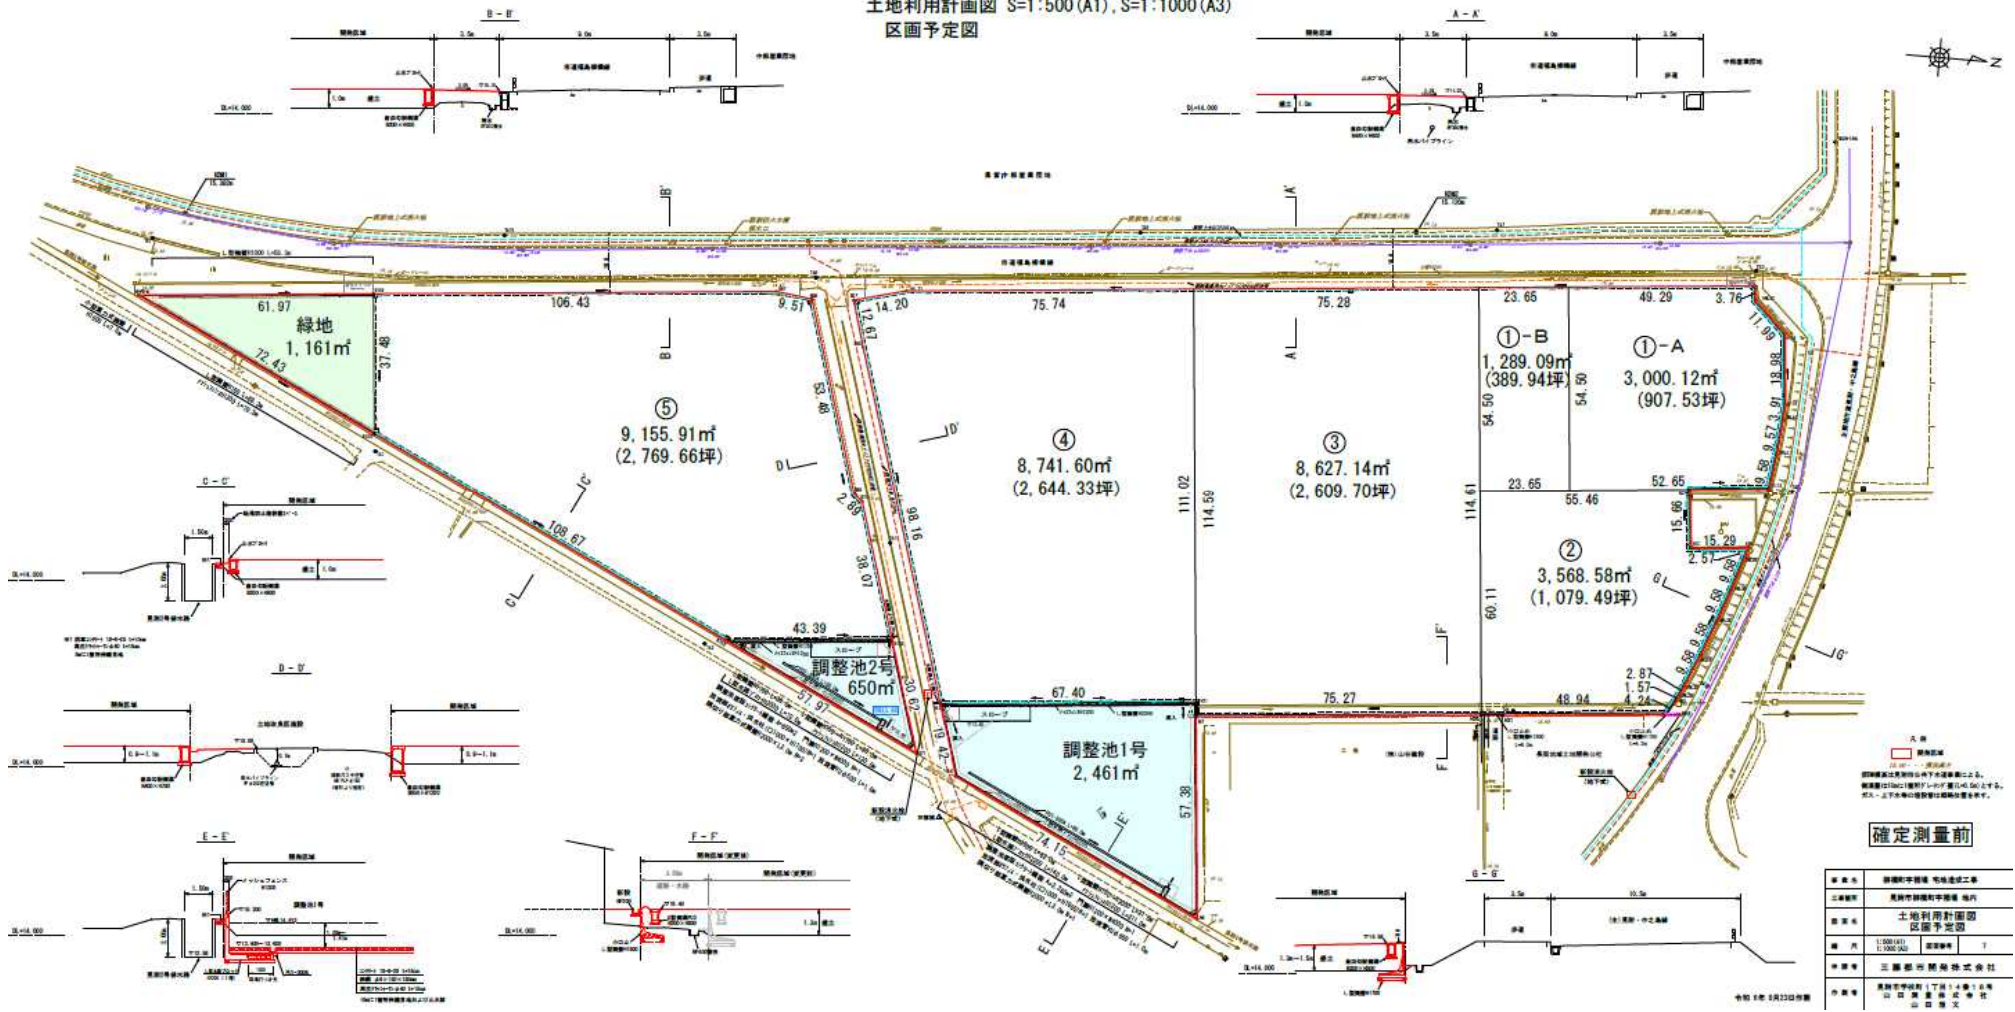

土地利用計画図 S=1:500 (A1), S=1:1000 (A3)
区画予定図

確定測量前

製作者	三藤市建設局 市地建設課
三番地	三藤市建設局市地建設課 地内
図名	土地利用計画図 区画予定図
縮尺	1:500 (A1) 1:1000 (A3)
作成者	三藤市建設局 市地建設課
作成日	三藤市建設局 市地建設課 10月14日