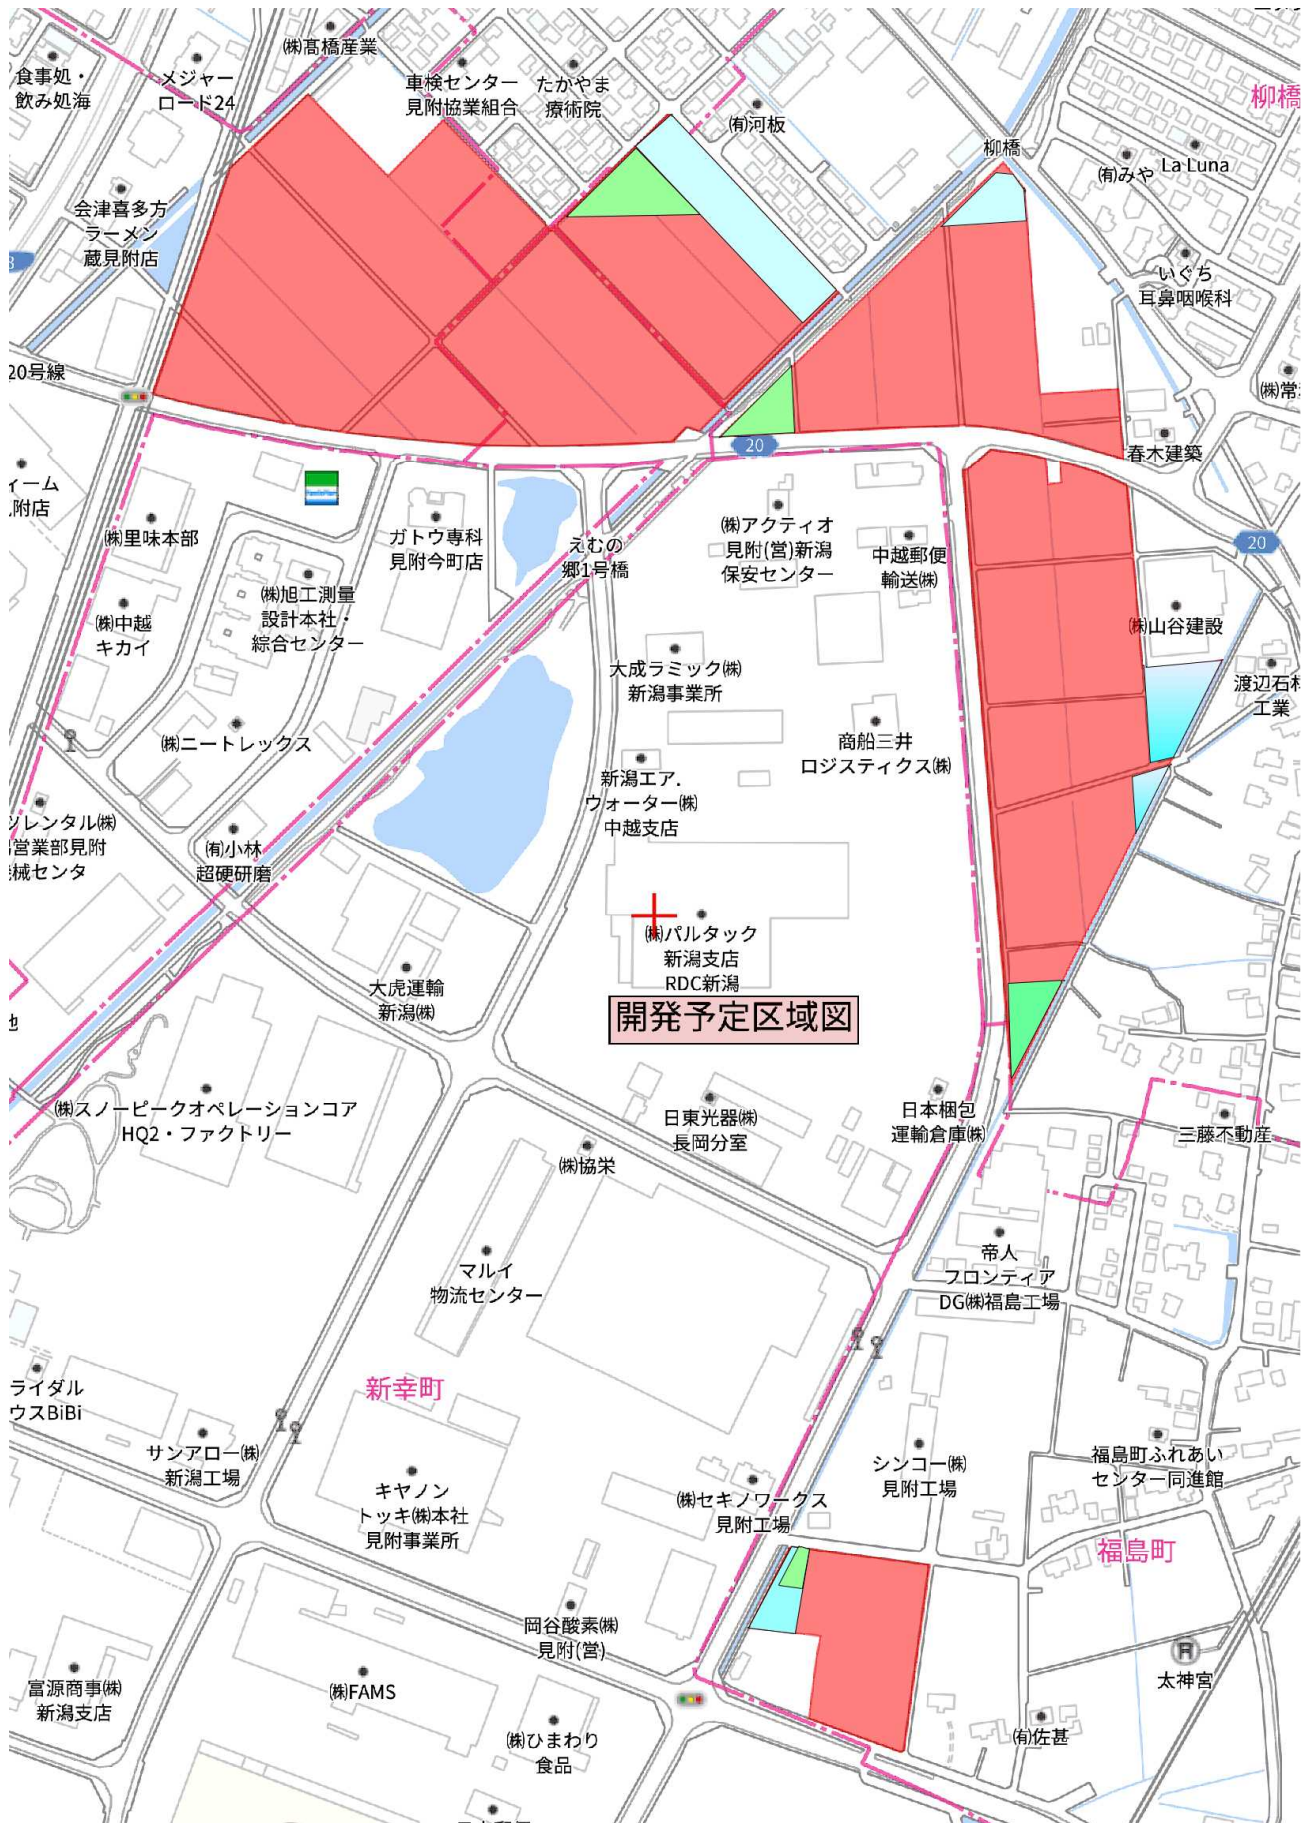

開発予定区域図

新幸町

福島町

柳橋

La Luna

いぐち
耳鼻咽喉科

(株)常

春木建築

20

(株)山谷建設

渡辺石井
工業

三藤不動産

日本梱包
運輸倉庫(株)

帝人
フロンティア
DG(株)福島工場

福島町ふれあい
センター同進館

太神宮

(株)佐甚

(株)セキノワークス
見附工場

シンコー(株)
見附工場

富源商事(株)
新潟支店

(株)FAMS

(株)ひまわり
食品

岡谷酸素(株)
見附(営)

マルイ
物流センター

(株)協栄

日東光器(株)
長岡分室

(株)パルタック
新潟支店
RDC新潟

新潟エア.
ウォーター(株)
中越支店

大成ラミック(株)
新潟事業所

商船三井
ロジスティクス(株)

(株)アクティオ
見附(営)新潟
保安センター

中越郵便
輸送(株)

(株)山田建設

えむの
郷1号橋

ガトウ専科
見附今町店

(株)旭工測量
設計本社・
総合センター

(株)ニートレックス

(有)小林
超硬研磨

ソレント(株)
営業部見附
減センター

(株)中越
キカイ

(株)里味本部

イーム
附店

20号線

会津喜多方
ラーメン
蔵見附店

メジャー
ロード24

(株)高橋産業

車検センター
見附協業組合

たかやま
療術院

(有)河板

柳橋

(有)みや

食事処・
飲み処海

食事処・
飲み処海